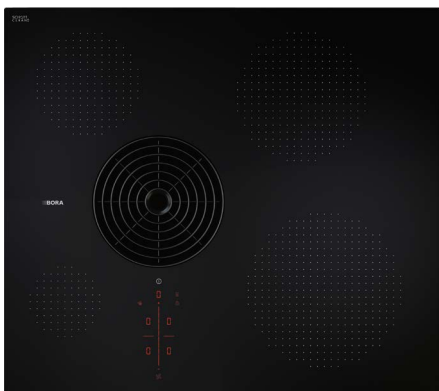

Варочная панель

PURSA / PURSU 580 x 515 мм

BORA S Pure, индукционная варочная панель с интегрированной вытяжкой, работающей в режиме отвода воздуха и рециркуляции

Решетки воздухозаборного отверстия

PUED

BORA Pure
Решетка
впускного
отверстия
Черная

PUEDG

BORA Pure
Решетка
впускного
отверстия
Серо-бежевая

PUEDR

BORA Pure
Решетка
впускного
отверстия
Красная

PUEDL

BORA Pure
Решетка
впускного
отверстия
Светло-серая

PUEDB

BORA Pure
Решетка
впускного
отверстия
Синяя

PUEDO

BORA Pure
Решетка
впускного
отверстия
Оранжевая

PUEDJ

BORA Pure
Решетка
впускного
отверстия
Нефритово-
зеленая

PUEDS

BORA Pure
Решетка
впускного
отверстия
Солнечно-
желтая