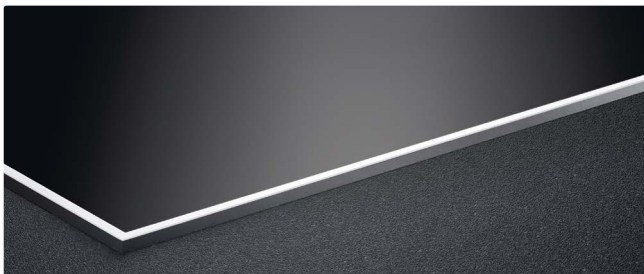

Защита кромки при накладном монтаже

BKR580

BORA рамка для варочной панели шириной 580 мм