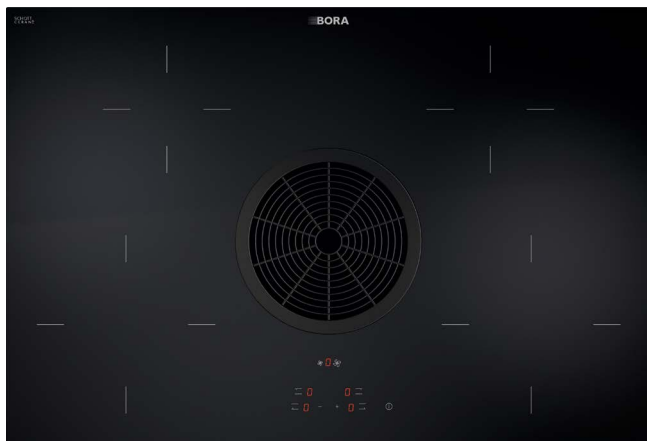

Функция «Пауза»

Функция «Пауза» позволяет быстро и просто отключить все варочные зоны на некоторое время. По окончании работы функции все предыдущие настройки восстанавливаются.

Блокировка от детей

Блокировка от детей не позволяет включать варочную панель случайно или без разрешения.

Комбинированная система из варочной панели и вытяжки

Наше универсальное устройство представляет собой идеальное сочетание высокоэффективной варочной панели и высокопроизводительной вытяжки, встраиваемой в столешницу: оно обеспечит более изысканное, привлекательное и тихое приготовления, более простую очистку и оптимальный дизайн, но в то же время – предлагает лучшие варианты для значительной экономии пространства. Мы обещаем: Вы сможете достичь профессиональных результатов даже на самой маленькой кухне. Компактный дизайн для каждой кухни.

Варочная панель

ВНА / ВНУ 760 x 515 мм

BORA Basic, стеклокерамическая варочная панель с интегрированной вытяжкой, работающей в режиме отвода воздуха и рециркуляции, в исполнении Нурег

Варианты установки

Монтаж заподлицо /
накладной монтаж