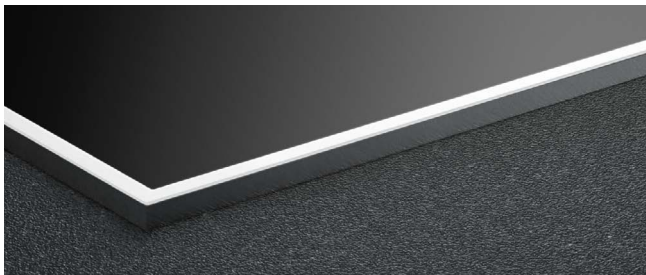

Защита кромки при накладном монтаже

BKR760

BORA рамка для варочной панели шириной 760 мм