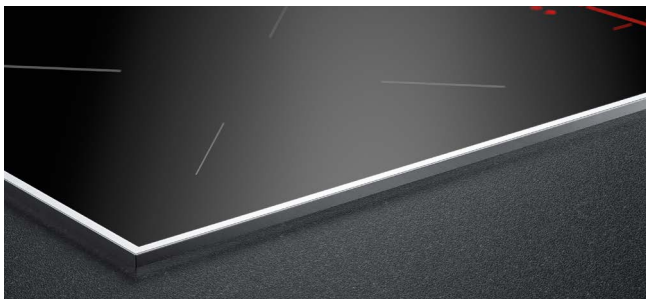

Защита кромки при накладном монтаже

BKR760

BORA рамка для варочной панели шириной 760 мм