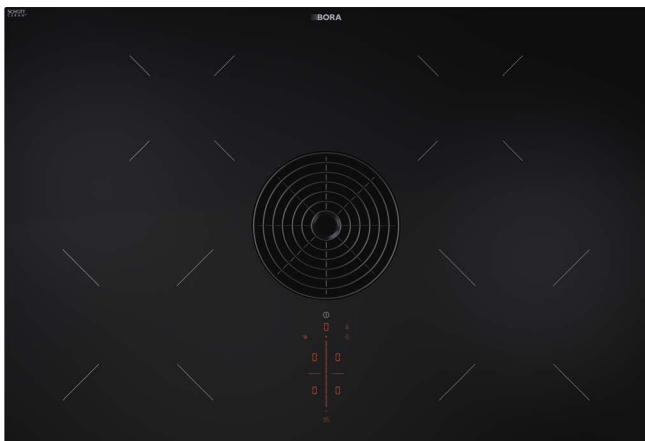

Варочная панель

PURA / PURU 760 x 515 мм

BORA S Pure, индукционная варочная панель с интегрированной вытяжкой, работающей в режиме отвода воздуха и рециркуляции

Решетки воздухозаборного отверстия

PUED

BORA Pure
Решетка впускного
отверстия
Черная

PUEDG

BORA Pure
Решетка впускного
отверстия
Серо-бежевая

PUEDR

BORA Pure
Решетка впускного
отверстия
Красная

PUEDL

BORA Pure
Решетка впускного
отверстия
Светло-серая

PUEDB

BORA Pure
Решетка впускного
отверстия
Синяя

PUEDO

BORA Pure
Решетка впускного
отверстия
Оранжевая

PUEDJ

BORA Pure
Решетка впускного
отверстия
Нефритово-зеленая

PUEDS

BORA Pure
Решетка впускного
отверстия
Солнечно-желтая