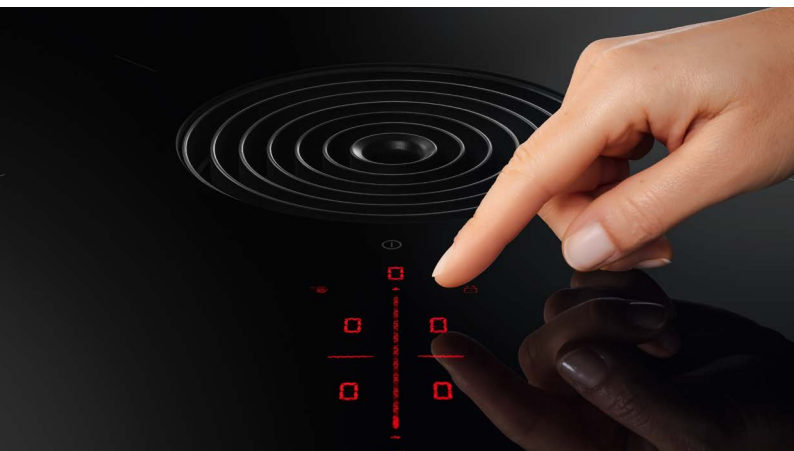

## **Минималистичный дизайн**

Варочная панель и встраиваемая в столешницу вытяжка идеально подходят для установки заподлицо. Благодаря своим линиям они незаметно и элегантно вписываются в дизайн любой современной кухни.